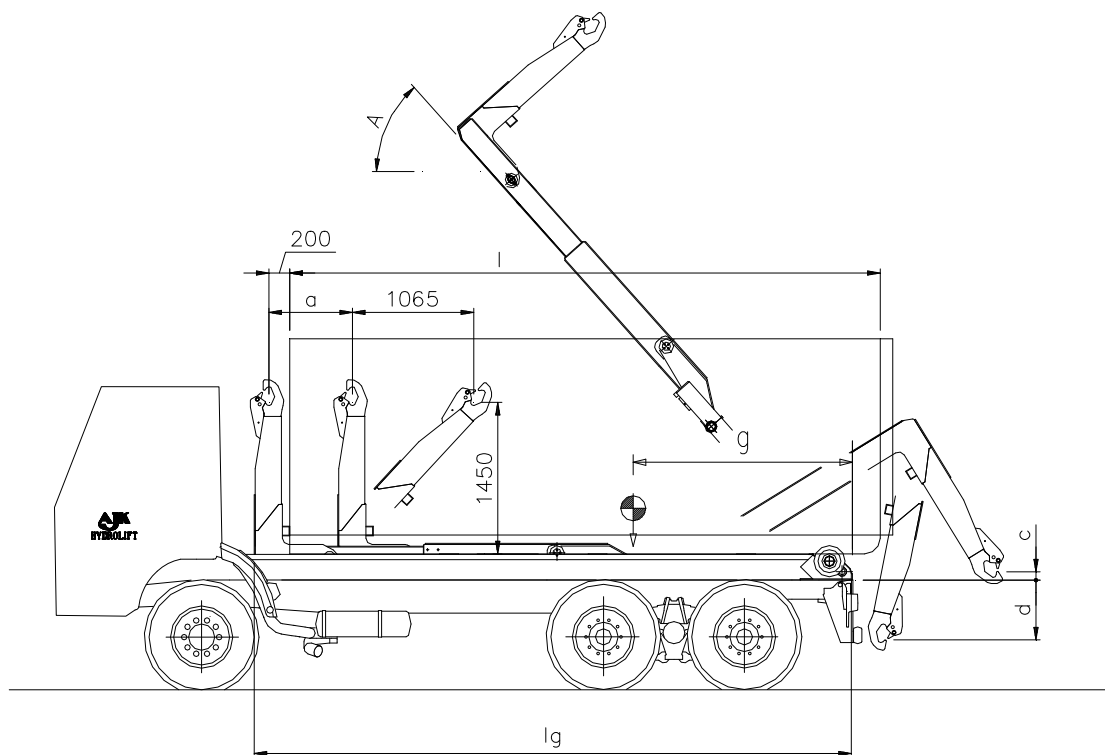

01-06-2007

NHSK-20

Length lg	Stroke a	Bin length l
5430	750	3300-5500-(6000)*
5730	750	3600-5800-(6300)*
5910	800	3700-6000-(6500)*
6035	850	3800-6100-(6600)*
6205	850	4000-6250-(6800)*
6430	1025	4000-6500-(7000)*