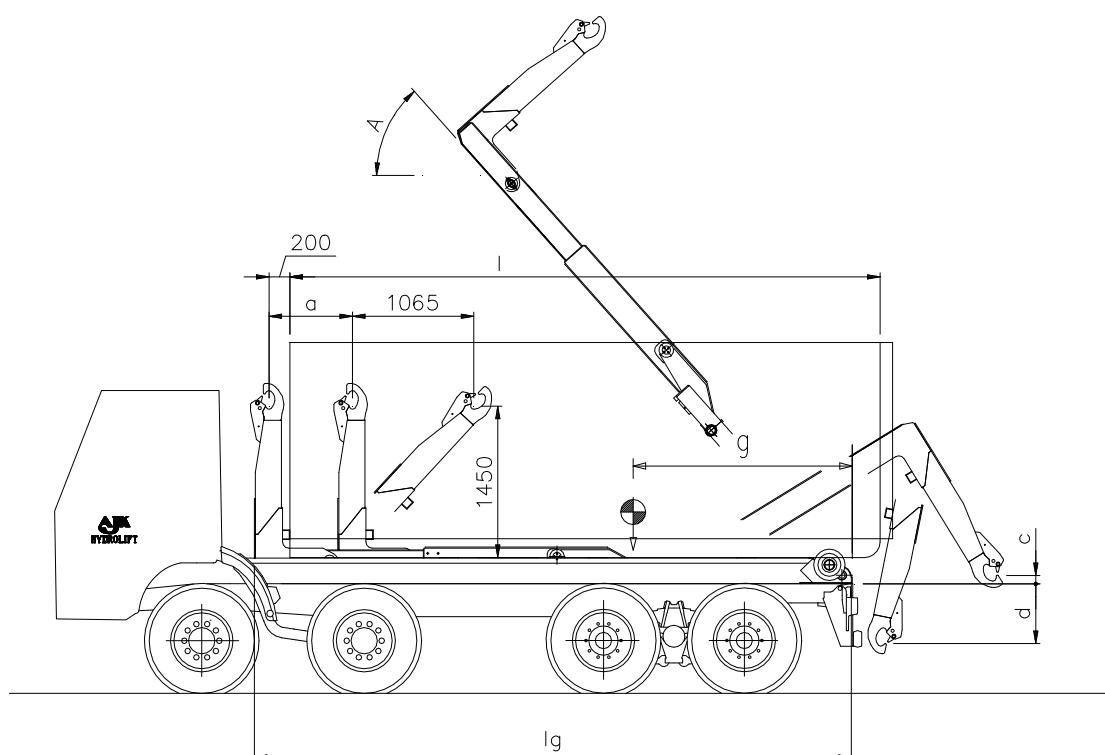

01-06-2007

HSK-25N

Length lg	Stroke a	Bin length l
5620	800	3400-5700-(6200)*
5800	800	3500-5800-(6300)*
6055	900	3600-6050-(6550)*
6180	1025	3800-6250-(6750)*
6430	1025	4000-6500-(7000)*

The constructor has the right to make modifications without prior notice.